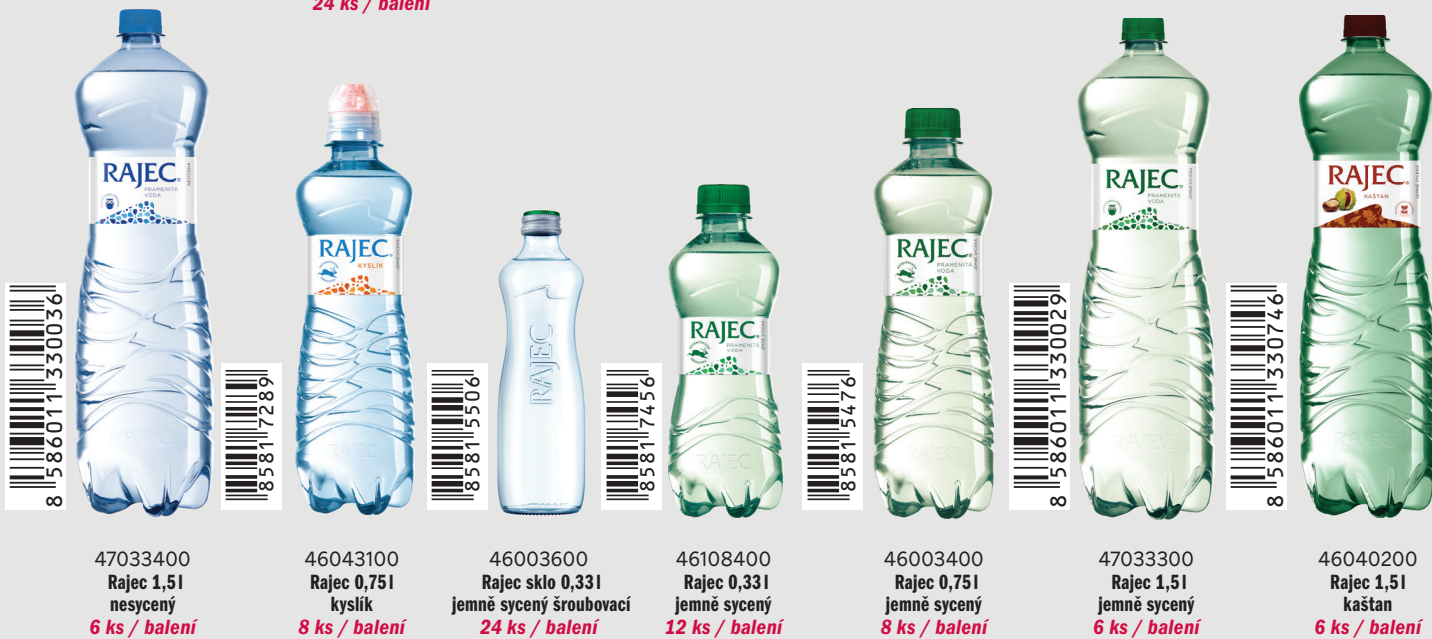

46122600
Semtex 0,5l
extrem
24 ks / balení

46125100
Semtex 0,5l
extrem guarana
passion fruit
24 ks / balení

46121200
Vincentka 0,25l
24 ks / balení

46019200
Rajec 1,5l
kojenecká
6 ks / balení

46003700
Rajec sklo 0,33l
nesycený šroubovací
24 ks / balení

46003300
Rajec 0,33l
nesycený
12 ks / balení

46003500
Rajec 0,75l
nesycený
8 ks / balení

47033400
Rajec 1,5l
nesycený
6 ks / balení

46043100
Rajec 0,75l
kyslík
8 ks / balení

46003600
Rajec sklo 0,33l
jemně sycený šroubovací
24 ks / balení

46108400
Rajec 0,33l
jemně sycený
12 ks / balení

46003400
Rajec 0,75l
jemně sycený
8 ks / balení

47033300
Rajec 1,5l
jemně sycený
6 ks / balení

46040200
Rajec 1,5l
kaštan
6 ks / balení