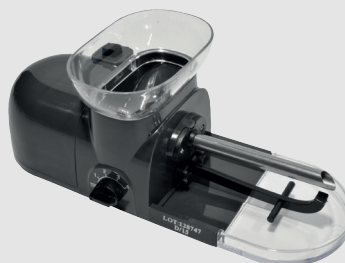

DANCZEK

23015000  
Papírky Smoking Gold  
110 mm  
50 ks / balení

23239800  
Papírky Smoking Brown  
110 mm  
50 ks / balení

23029200  
Zapalovač Cricket Original  
Simplicity Fluo  
50 ks / balení

na objednávku