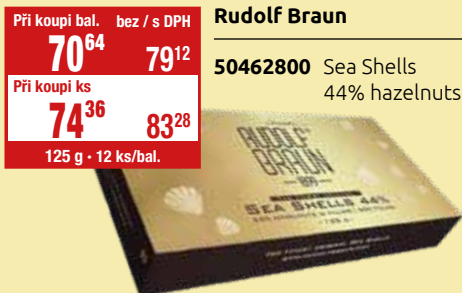

Při koupi bal. bez / s DPH
70⁶⁴ 79¹²
Při koupi ks
74³⁶ 83²⁸
125 g · 12 ks/bal.

Rudolf Braun

50462800 Sea Shells
44% hazelnuts