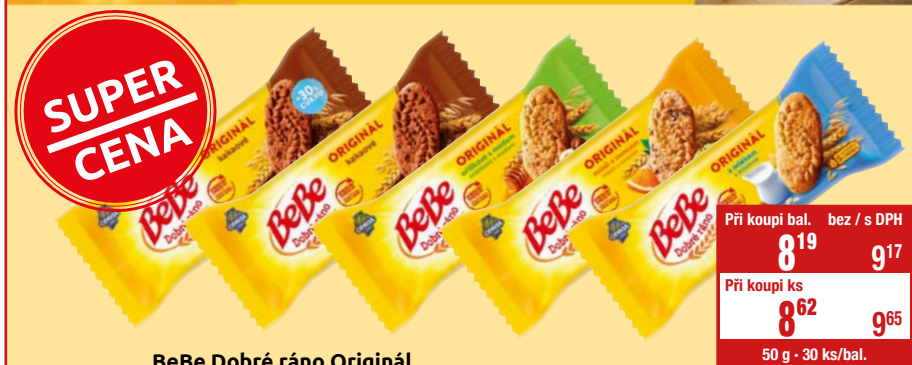

Polomáčené

- 50025200 Hořké
- 50025400 Mléčné

Při koupi bal. bez / s DPH
8¹⁹ **9¹⁷**
Při koupi ks **8⁶²** **9⁶⁵**
50 g - 30 ks/bal.

BeBe Dobré ráno Originál

- 50022300 Kakaové -30 % cukru
- 50022400 Kakaové
- 50022500 Oříškové s medem
- 50022700 Müsli s ovocem
- 50022200 S mlékem

Při koupi bal. bez / s DPH
13²⁹ **14⁸⁹**
Při koupi ks **13⁹⁹** **15⁶⁷**
35 g - 20 ks/bal.